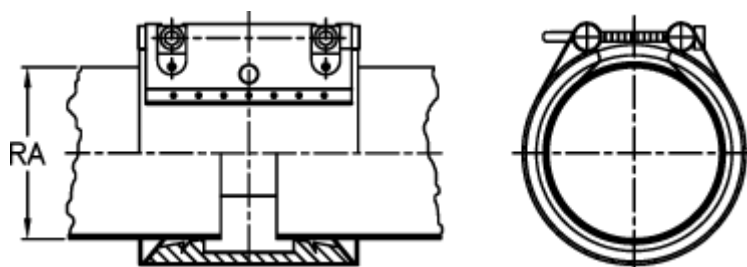

Varenummer: 025838320182  
Beskrivelse: Norma Connect Kobling  
FLEX E W5 Ø=182,0 EPDM, 13,7 bar

## Mål

---

Note = Kontakt os for yderligere informationer.

RA = 182.0